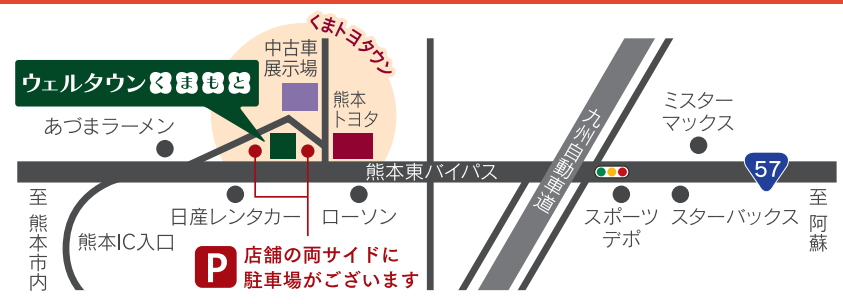

見ても・触れても・体感できる

車いすや福祉車両が勢揃い!!

身体状況や使用環境に合わせた車いすをご用意

福祉車両の技術スペシャリストにお任せ!!

福祉車両の技術スペシャリストがサポートいたします!!

修理やメンテナンス、操作方法など
ご使用の際のお困りごとは
お気軽にご相談ください!!

福祉車両技術スペシャリスト
くまトヨタ 熊本インター店
山田 哲也

リクライニング機能付き車いす	電動車いす	お子さま用車いす	生活シーンに合わせてポジションを変えられる車いす

車いすのまま乗り降りできる新型車両も揃っています

SIENTA NEW シエンタ 車いす仕様車タイプI	SIENTA NEW シエンタ 車いす仕様車タイプIII / ショートスロープ	NOAH ノア 車いす仕様車タイプI / 車いす2名仕様	VOXY ヴォクシー 車いす仕様車タイプII / サードシート付 + 助手席リフトアップチルトシート

シートへの乗り降りをサポート

ROOMY ルーミー 助手席リフトアップシート車	Tanto Sloper タントスローパー ターンシート仕様

ご自身での運転をサポート

PRIUSα

ニッポン自動車工業熊本デモカー

福祉車両の中古車は
コチラから検索!

TOYOTA 認定中古車

スマートフォンのアプリだけで
車いす専用車両を借りられる!

福祉車両カーシェアリング

詳しくは
コチラ

福祉車両 専門店
ウェルタウンくまもと

〒861-8035 熊本県熊本市東区御領8丁目10-80
TEL: 096-234-6263 FAX: 096-234-6341
[定休日] 毎週月曜日・火曜日 [ウェルタウンくまもと](#) [検索](#)

85th **「町いちばん」宣言!**
熊本を走る幸せ。
熊本トヨタ自動車

くまトヨタ 熊本インター店
〒861-8035 熊本市東区御領8丁目11-1
お客様相談テレフォン ☎ 096-380-5911

店舗情報

最新情報はインスタで配信しています

【ウェルタウンくまもと】

【熊本インター店】