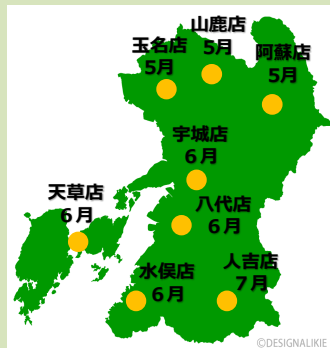

動画はコチラ

メーカー希望小売価格
473,000円
(消費税非課税)

展示予定

5月 ●5月11日(水)～15日(日) 玉名店
●5月18日(水)～22日(日) 山鹿店
●5月25日(水)～29日(日) 阿蘇店

7月 ●7月2日(土)～7日(木) 人吉店

6月 ●6月 2日(木)～ 5日(日) 宇城店
●6月10日(金)～15日(水) 天草店
●6月18日(土)～23日(木) 八代店
●6月25日(土)～30日(木) 水俣店

各店舗への
アクセス情報は
コチラをチェック
→

©DESIGNALIKE

WHILL 試乗会

5月3日(火)～5日(木)のGW期間
に花畑広場にてWHILLの試乗会
を開催いたしました。

「すでに販売しているの?」「
値段はいくら?」「何キロ
メートル走れるの?」「充電
時間は?」「重さはどれくら
いな?」など、たくさんご
質問をいただきながら、気持
ちの良い青空の下、沢山の
方々に試乗体験していただき
ました。
ウェルタウンくまもとでは
『WHILL Model F』を展示。
〔268,000円 (消費税非課税)〕
ぜひ、ご来店してご試乗くだ
さい。ご来店の際は事前にお
電話をお願いいたします。